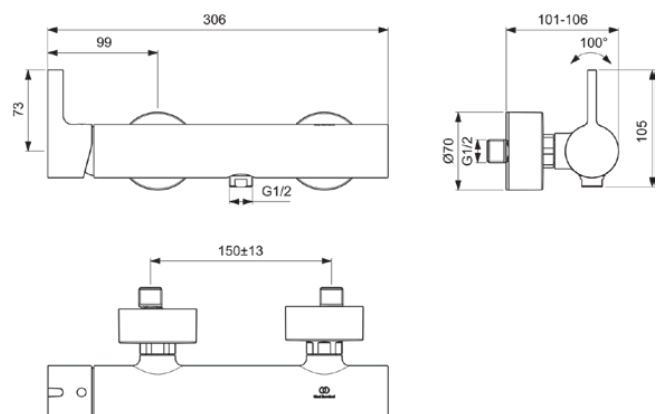

JOY

BC785AA

JOY | Baterie duș aparentă 306x101x108 mm În finisaj crom, 20.0 l/min (3 bar) | Tehnologia Click, EPD, FirmaFlow, SmartShine

Imagine si schita

Informații generale

Tipul de produs:	Baterii de duș
Tipul de subprodus:	Baterie duș aparentă
Marca:	Ideal Standard
Colecția:	JOY
Designer:	Palomba Serafini Associati
Colour:	AA - Crom
Efectul de finisare a suprafeței:	Glossy
Înălțime (mm):	108
Lățime (mm):	306
Lungime / Proiecție (mm):	101 - 106
Metoda de fixare:	Cuplare-S
Greutate netă (kg):	2.09
VVS:	727124104
Cod EAN:	3800861086154

Numele certificatului ACS: 21 ACC LY 067_222

Specificațiile produsului

Numărul de rozete:	2
Număr de mânere:	1
Cod de culoare:	AA
Descrierea culorii:	crom
Tehnologia Cool Body:	Nu
Conectoare S ON / OFF:	Nu
DVGW cu siguranță intrinsecă:	Da
Cartuș FirmaFlow:	Da
Timp de spălare reglabil:	Nu
Poziția mânerului:	Lateral
Material:	Metal
Calitatea materialului:	Alamă
Debit maxim la 3 bar (l):	20.0

JOY

BC785AA

JOY | Baterie duș aparentă 306x101x108 mm În finisaj crom, 20.0 l/min (3 bar) | Tehnologia Click, EPD, FirmaFlow, SmartShine

Specificațiile produsului

Debit max. la 3 bar (l) pentru toate ieșirile:	13/20
Debit maxim la 3 bar (l) pentru para de duș:	13
Debit maxim la 3 bar (l) pentru Pipă:	20
Presiune de lucru max. (bar):	10
Presiune de lucru min. (bar):	0.5
Conectori S cu zgomot redus:	Nu
Tehnologia PVD:	Nu
Forma rozetei (rozetelor):	Rotund
Filet de conectare a furtunului de duș:	G 1/2
SmartShine:	Da
Acoperirea suprafeței:	Cromat
Efectul de finisare a suprafeței:	Glossy
Limitator de temperatură:	Da
Tipul de mâner:	Pârghie
Tipul de control al temperaturii:	Acționat manual
Cu cuplaje S:	Da
Cu rozetă(e):	Da
Cu mâner(e):	Da
Cu set de duș de mână:	Nu
Cu duș deasupra capului:	Nu
Cu kit de duș:	Nu
Metoda de fixare:	Cuplare-S
Metoda de montare:	Perete