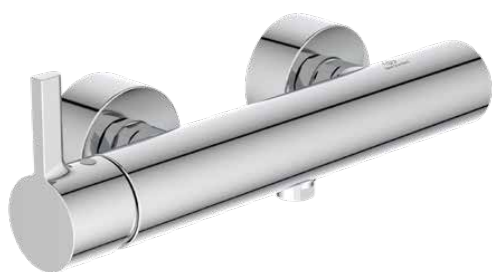

JOY

BC785AA

JOY | Baterie duș aparentă 306x101x108 mm În finisaj crom, 20.0 l/min (3 bar) | Tehnologia Click, EPD, FirmaFlow, SmartShine

Imagine si schita

Informații generale

Tipul de produs:	Baterii de duș
Tipul de subprodus:	Baterie duș aparentă
Marca:	Ideal Standard
Colecția:	JOY
Designer:	Palomba Serafini Associati
Colour:	AA - Crom
Efectul de finisare a suprafeței:	Glossy
Înălțime (mm):	108
Lățime (mm):	306
Lungime / Proiecție (mm):	101 - 106
Metoda de fixare:	Cuplare-S
Greutate netă (kg):	2.09
VVS:	727124104
Cod EAN:	3800861086154

Numele certificatului ACS: 21 ACC LY 067_222

Specificațiile produsului

Numărul de rozete:	2
Număr de mânere:	1
Cod de culoare:	AA
Descrierea culorii:	crom
Tehnologia Cool Body:	Nu
Conectoare S ON / OFF:	Nu
DVGW cu siguranță intrinsecă:	Da
Cartuș FirmaFlow:	Da
Timp de spălare reglabil:	Nu
Poziția mânerului:	Lateral
Material:	Metal
Calitatea materialului:	Alamă
Debit maxim la 3 bar (l):	20.0

JOY

BC785AA

JOY | Baterie duș aparentă 306x101x108 mm În finisaj crom, 20.0 l/min (3 bar) | Tehnologia Click, EPD, FirmaFlow, SmartShine

Specificațiile produsului

Debit max. la 3 bar (l) pentru toate ieșirile:	13/20
Debit maxim la 3 bar (l) pentru para de duș:	13
Debit maxim la 3 bar (l) pentru Pipă:	20
Presiune de lucru max. (bar):	10
Presiune de lucru min. (bar):	0.5
Conectori S cu zgomot redus:	Nu
Tehnologia PVD:	Nu
Forma rozetei (rozetelor):	Rotund
Filet de conectare a furtunului de duș:	G 1/2
SmartShine:	Da
Acoperirea suprafeței:	Cromat
Efectul de finisare a suprafeței:	Glossy
Limitator de temperatură:	Da
Tipul de mâner:	Pârghie
Tipul de control al temperaturii:	Acționat manual
Cu cuplaje S:	Da
Cu rozetă(e):	Da
Cu mâner(e):	Da
Cu set de duș de mână:	Nu
Cu duș deasupra capului:	Nu
Cu kit de duș:	Nu
Metoda de fixare:	Cuplare-S
Metoda de montare:	Perete